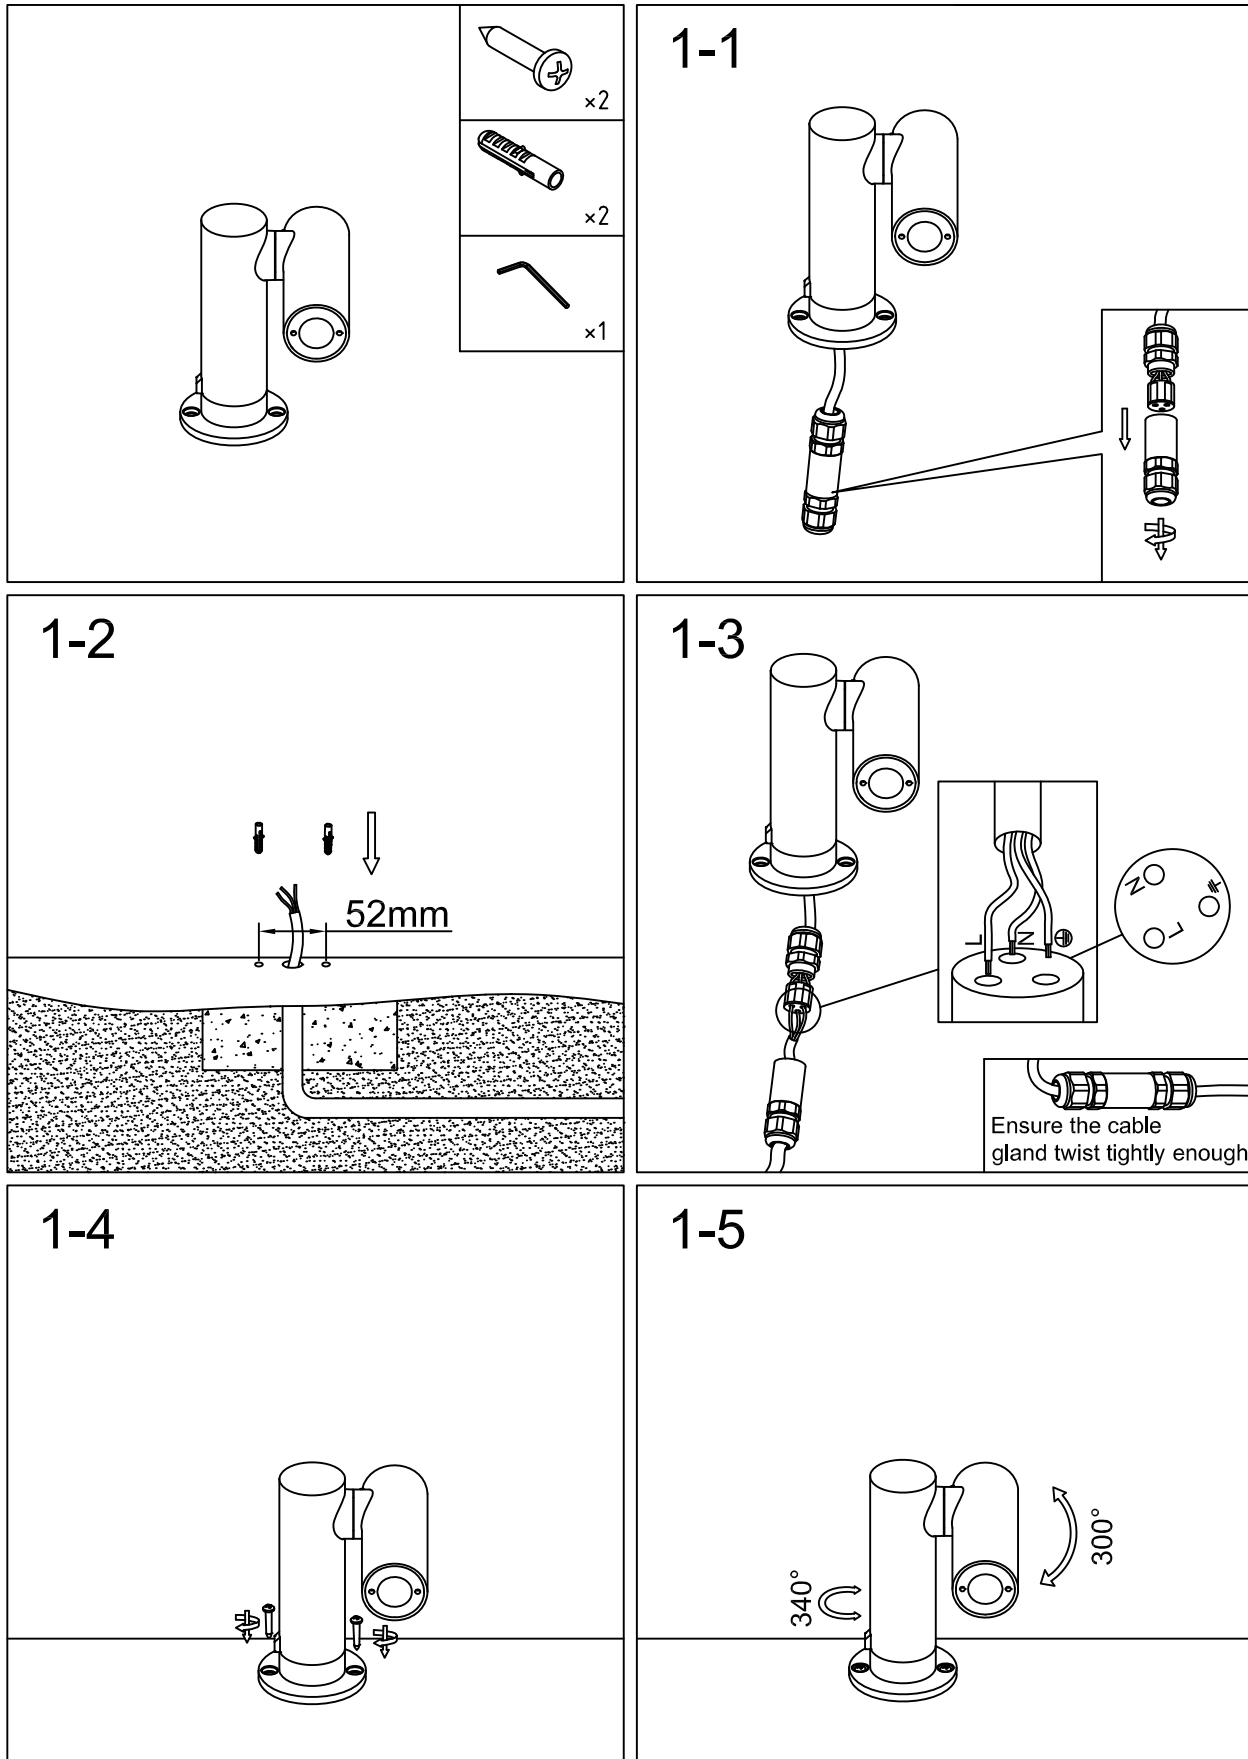

**General**

**Dimensions LxWxH :** 10,5 cm x 13 cm x 14 cm  
**Height minimum :** 14 cm  
**Height maximum :** 21 cm  
**Dimensions shade LxWxH :** -  
**Main material :** Aluminum  
**Ceiling rose material :** -  
**Color :** Anthracite  
**Style :** Modern  
**Shape :** Round  
**Weight :** 0.68 kg  
**Warranty :** 3 years

**Product specifications**

**Dimmable :** No  
**Light direction :** -  
**Adjustable in height :** No  
**Directional :** Yes  
**Cable :** No  
**Cable length :** -  
**Sensor :** Without Sensor  
**Control :** Light Switch Control  
**IP-Class :** 65  
**Electric class :** 1  
**Light source including ?:** Yes  
**Lamp socket :** -  
**Light source number :** -  
**Power requirements :** 220-240V-50Hz  
**Bulb type & maximum wattage :** LED 4.5W

IP44

IP54

IP65

IP67

Explanation of IP numbers for degrees of protection, see safety instruction manual in the box.

For more specifications of this product please visit

[www.lucide.com](http://www.lucide.com)

# TATUM

Item number : 27893/05/29  
EAN code : 5411212271655

For more specifications, dimensions please visit  
[www.lucide.com](http://www.lucide.com)

Dit product bevat een lichtbron van energie-efficiëntieklasse F  
 Ce produit contient une source lumineuse de classe énergétique F  
 This product contains a light source of energy efficiency class F  
 Dieses Produkt enthält eine Lichtquelle der Energieeffizienzklasse F  
 Ten produkt zawiera ród o wiat a o klasie efektywno ci energetycznej F