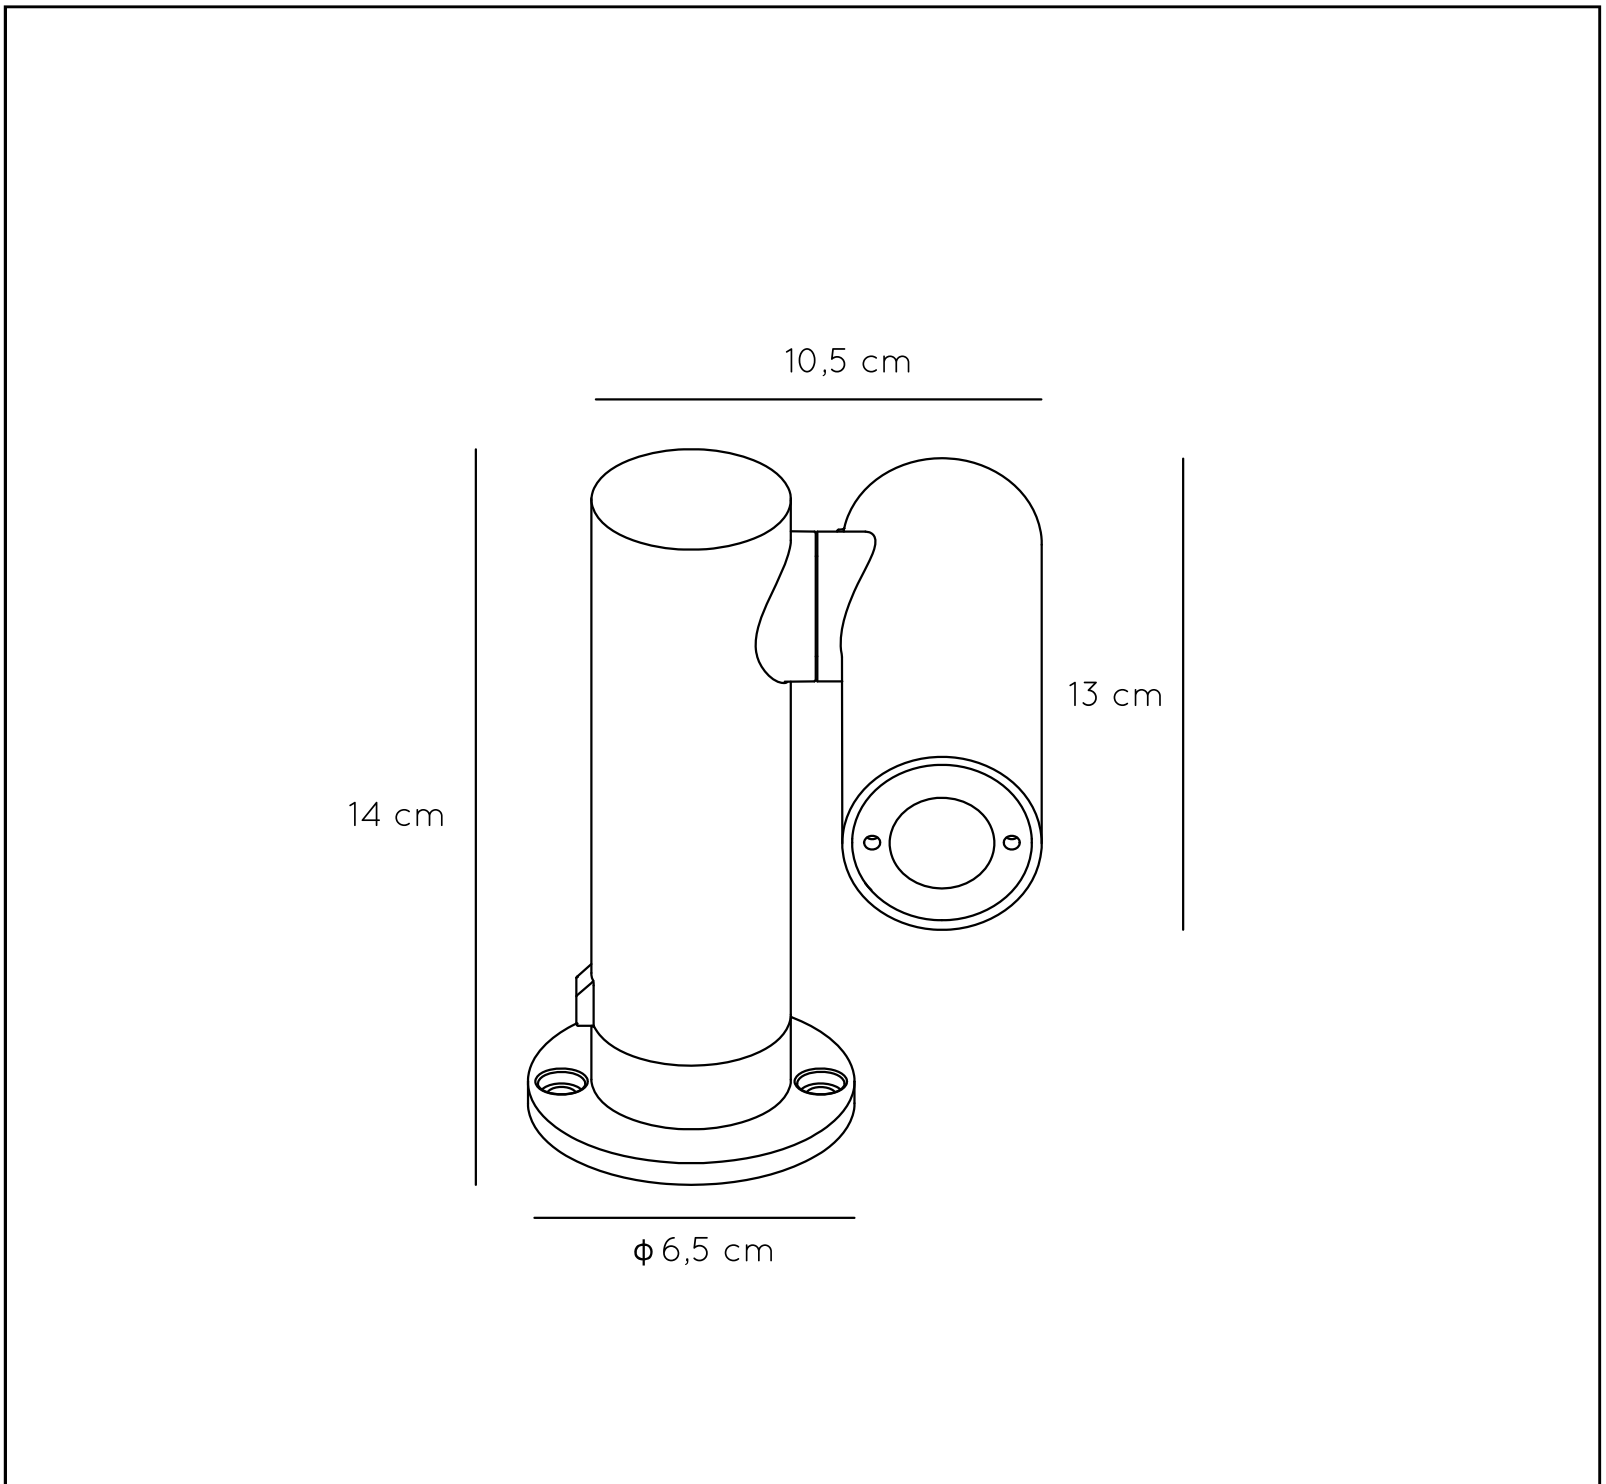

**General**

**Dimensions LxWxH :** 10,5 cm x 13 cm x 14 cm  
**Height minimum :** 14 cm  
**Height maximum :** 21 cm  
**Dimensions shade LxWxH :** -  
**Main material :** Aluminum  
**Ceiling rose material :** -  
**Color :** Anthracite  
**Style :** Modern  
**Shape :** Round  
**Weight :** 0.68 kg  
**Warranty :** 3 years

**Product specifications**

**Dimmable :** No  
**Light direction :** -  
**Adjustable in height :** No  
**Directional :** Yes  
**Cable :** No  
**Cable length :** -  
**Sensor :** Without Sensor  
**Control :** Light Switch Control  
**IP-Class :** 65  
**Electric class :** 1  
**Light source including ?:** Yes  
**Lamp socket :** -  
**Light source number :** -  
**Power requirements :** 220-240V-50Hz  
**Bulb type & maximum wattage :** LED 4.5W

IP44

IP54

IP65

IP67

Explanation of IP numbers for degrees of protection, see safety instruction manual in the box.

For more specifications of this product please visit

[www.lucide.com](http://www.lucide.com)

# TATUM

Item number : 27893/05/29  
EAN code : 5411212271655

For more specifications, dimensions please visit  
[www.lucide.com](http://www.lucide.com)

Dit product bevat een lichtbron van energie-efficiëntieklasse F  
 Ce produit contient une source lumineuse de classe énergétique F  
 This product contains a light source of energy efficiency class F  
 Dieses Produkt enthält eine Lichtquelle der Energieeffizienzklasse F  
 Ten produkt zawiera ród o wiat a o klasie efektywno ci energetycznej F